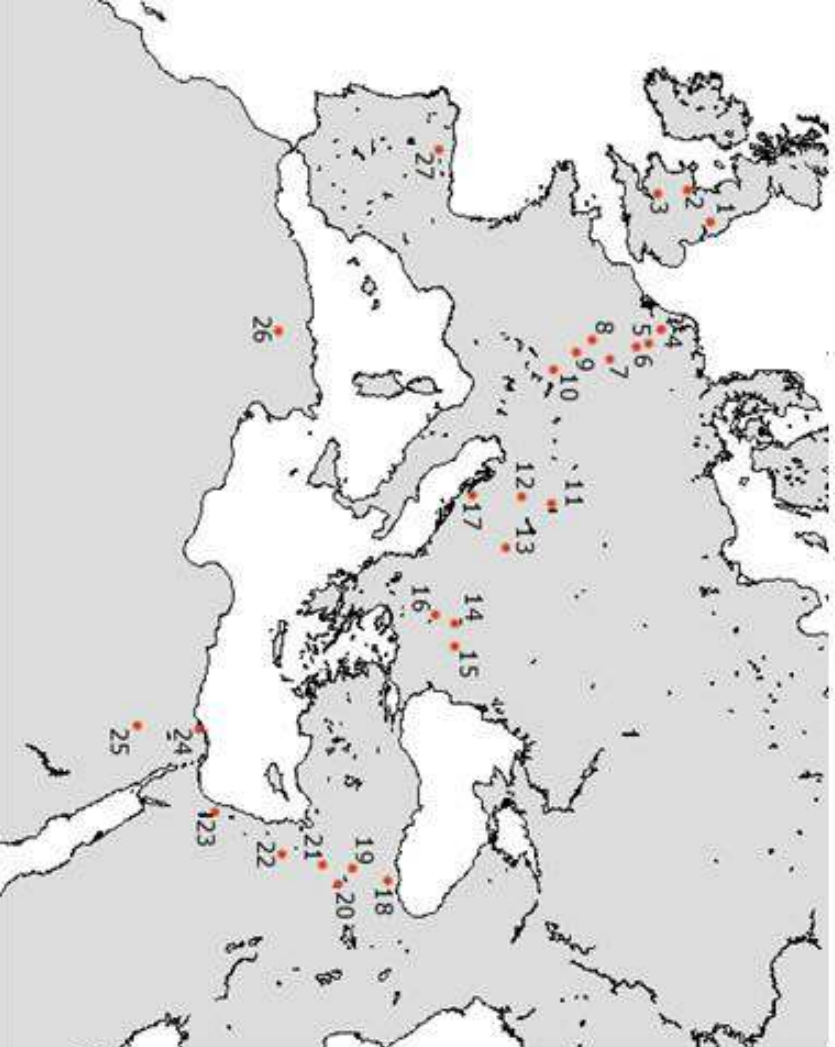

Roman Legions (Reduced to 28 by Augustus)

Location ~AD 80

1 Century = 80 Men

1 Cohort = 6 Centuries = 480 Men

1 Legion = 11 Cohorts = ~5400 Men

- 1-Legio IX Hispana: York
- 2-Legio XX Valeria Victrix and Legio II Adiutrix: Chester
- 3-Legio II Augusta: Caerleon
- 4-Legio XXII Primigenia and Legio X Gemina: Nijmegen
- 5-Legio VI Victrix: Neuss
- 6-Legio XXI Rapax: Bonn
- 7-Legio XIV Gemina: Mainz
- 8-Legio I Adiutrix: near Mainz
- 9-Legio VIII Augusta: Strasbourg
- 10-Legio XI Claudia: Vindonissa (modern Windisch)
- 11-Legio XV Apollinaris: Carnuntum
- 12-Legio XIII Gemina: Poetovio
- 13-Legio VII Claudia: Viminacium
- 14-Legio V Macedonica: Oescus (modern Gigen)
- 15-Legio I Italica: Novae (modern Svishov)
- 16-Legio V Alaudae: near Danube
- 17-Legio IV Flavia Felix: Burnum
- 18-Legio XVI Flavia Firma: Satala
- 19-Legio XII Fulminata: Melitene
- 20-Legio VI Ferrata: Samosata
- 21-Legio IV Scythica: Zeugma
- 22-Legio III Gallica: near Damascus
- 23-Legio X Fretenensis: Jerusalem
- 24-Legio XXII Deiotariana: Nicopolis
- 25-Legio III Cyrenaica: Coptos
- 26-Legio III Augusta: Lambaesis
- 27-Legio VII Gemina: Leon